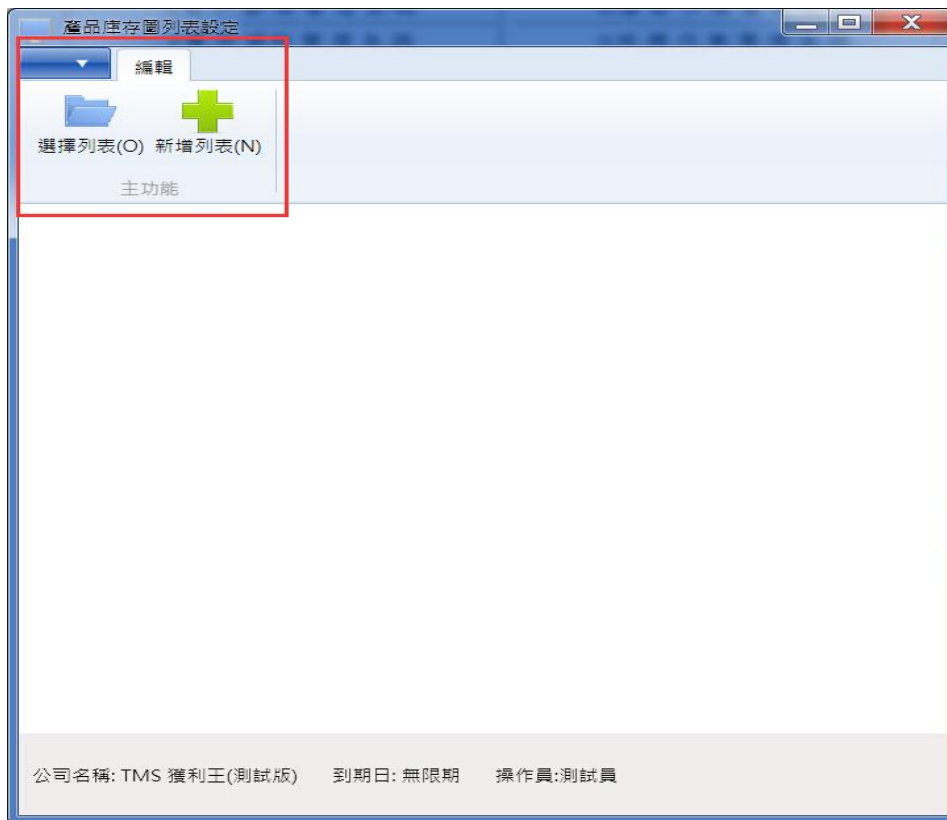

新增列表

以滑鼠左鍵點選即【新增列表】出現如下圖之畫面。

* 請於紅框建立庫存圖名稱