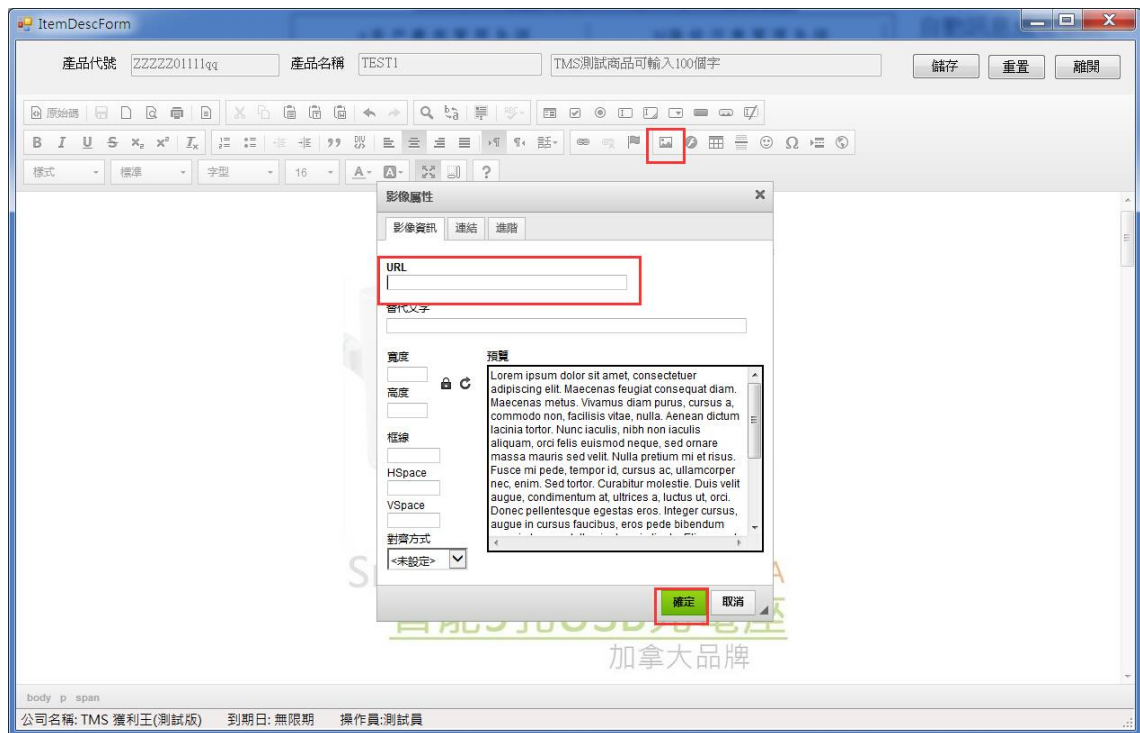

快速平台貼上：利用我司【上架神器】則可快速將此連結上至各大平台  
 「BC 產品基本資料處理」>明細>將此連結貼上

開啟 GOOGLE 打開上架神器 > 登入露拍 > 將欲上架的代號貼上 (可在 BC 按 F6 可複製代號) > 按「露天拍賣」完成

tybidu.ruten.com.tw/upload/step2\_form.php?ck=wangknet\_2149403a57d26bbc89ec66b16e154cc7